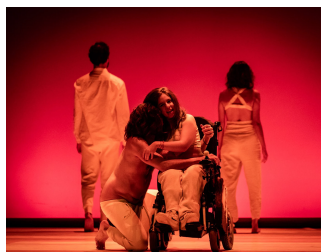

TERRITORIOS QUE CREAN

SACRA EXPANDIDO

25 de xuño.

Museo provincial do
Mar. *San Cibrao.*

**NON ME TOQUES O
SEGREDO.**

Danza inclusiva.
18:00 H.